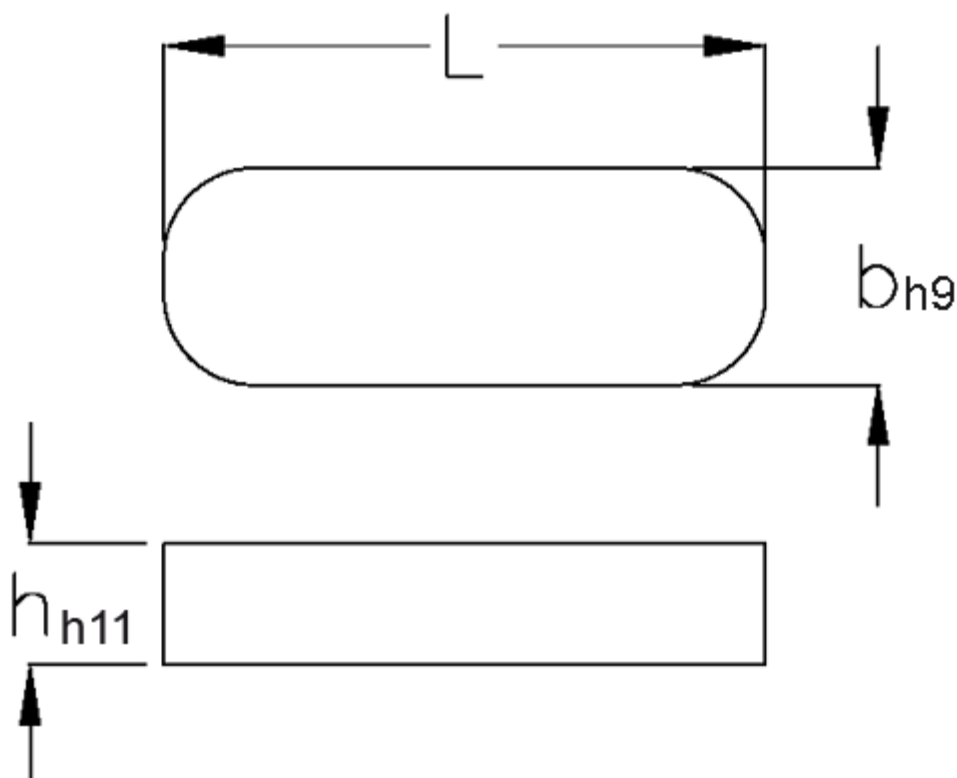

Varenummer: 09052514150
Beskrivelse: KLEE Pasfedre A 25x14x150 DIN 6885

Mål

b	= 25
h	= 14
L	= 150.0
Tolerance b	= 0.052
Tolerance h	= 0.110
Tolerance L	= -0,5